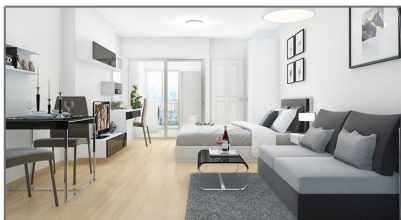

คอนโด ขาย SUPALAI CITY RESORT PHRANANGKLAO STATION-CHAO PHRA

0 Sqft - เมืองนนทบุรี, นนทบุรี 11000

Basic Details

Property Type:	คอนโด
Listing Type:	ขาย
Listing ID:	1010
ราคา:	฿1,960,000
วิว:	สระว่ายน้ำ
วิวหันทิศ:	ใต้
ห้องนอน:	1
ห้องน้ำ:	1
ห้องเอนกประสงค์:	0
พื้นที่ใช้สอย:	0 Sqft
ขนาดที่ดิน:	33 m ²
Year Built:	1