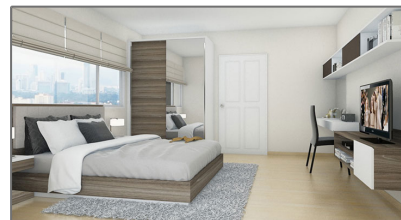

คอนโด ขาย SUPALAI CITY RESORT PHRANANGKLAO STATION-CHAO PHRA

0 Sqft - เมืองนนทบุรี, นนทบุรี 11000

Basic Details

Property Type:	คอนโด
Listing Type:	ขาย
Listing ID:	1010
ราคา:	฿1,960,000
วิว:	สระว่ายน้ำ
วิวหันทิศ:	ใต้
ห้องนอน:	1
ห้องน้ำ:	1
ห้องเอนกประสงค์:	0
พื้นที่ใช้สอย:	0 Sqft
ขนาดที่ดิน:	33 m ²
Year Built:	1