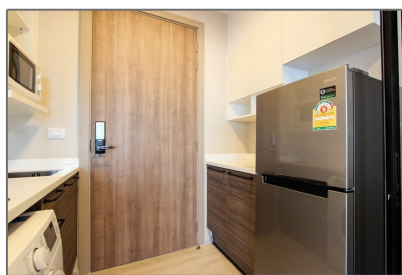

Condolette Midst พระราม

9, คอนโด ให้เช่า, MRT

พระราม 9

17,000 m² - ห้วยขวาง, กรุงเทพฯ 10310

Property Description

คอนโดให้เช่า พระราม 9, Condolette Midst พระราม 9, อยู่ชั้น 25 ห้องขนาด 28 ตร.ม. วิวทิศตะวันออก เฟอร์นิเจอร์ พร้อม เครื่องใช้ไฟฟ้า พร้อมทั้งสิ่งอำนวยความสะดวกในอาคาร เช่น สระว่ายน้ำ ฟิตเนส ชาวน่า สวนพักผ่อน

Condolette Midst พระราม 9, คอนโดให้เช่า นั้น ตั้งอยู่ ถนนพระราม 9 ใกล้ แยก พระราม 9 – รัชดา เพียง 2 นาที ถึง MRT พระราม 9 เสริมต่อ BTS ในไม่กีนาที, และ ไปสนามบิน สุวรรณภูมิ สะดวกด้วย Airport Link ใกล้ ทางขึ้นทางด่วน เชื่อมทุกการเดินทาง

อัตราเช่า 17,000บาทต่อเดือน รวมค่าส่วนกลาง

ค่าเช่าล่วงหน้า 1 เดือน ค่าประกัน 2 เดือน สัญญาเริ่มต้น 1 ปี

Basic Details

Property Title: **Condolette Midst พระราม 9, คอนโด ให้เช่า, MRT พระราม 9**

Property Type: **คอนโด**

Listing Type: **ให้เช่า**

Listing ID: **1273**

ค่าเช่า: **Per Month**

ราคา: **฿17,000 Per Month**

วิว: **เมือง**

ห้องนอน: **1**

ห้องน้ำ: **1**

ห้องเอนกประสงค์: **1**

พื้นที่ใช้สอย: **17,000 m²**