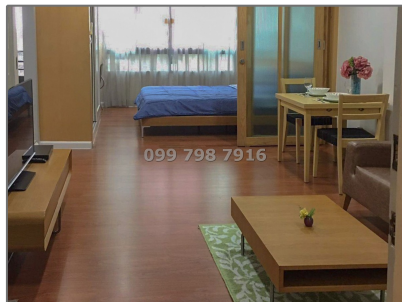

คอนโดให้เช่า LPN Suite Sukhumvit 41, BTS พร้อมพงษ์

40 m² - วัฒนา, กรุงเทพฯ 10110

Basic Details

Property Type: คอนโด

Listing Type: ให้เช่า

Listing ID: 1390

ค่าเช่า: Per Month

ราคา: ฿18,000 Per Month