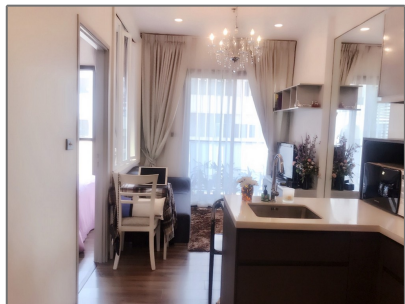

Wyne Sukhumvit, ขาย

คอนโด มือสอง

31 Sq.Wa - คลองเตย, กรุงเทพฯ 10260

Property Description

ขาย, คอนโด วายน์ สุขุมวิท, ชั้น 5, ขนาด 30 ตารางเมตร, 1 ห้องนอน, 1 ห้องน้ำ, ประตูหันทิศตะวันตกเฉียงใต้, วิวสวน, ระเบียง

เฟอร์นิเจอร์: เคาน์เตอร์ครัว, โซฟา, ตู้วางทีวี, โต๊ะทานอาหาร, เติ่งพร้อมพุก, ตู้เสื้อผ้า, ผ้า màn, Shower rain

สิ่งอำนวยความสะดวก: ตู้เย็น, ไมโครเวฟ, เต้าไฟฟ้า, เครื่องดูดควัน, เครื่องปรับอากาศ, ทีวี

ขาย 3,900,000 บาท ค่าใช้จ่ายธรรมเนียมการโอน และ ภาษีฝ่ายละครึ่ง