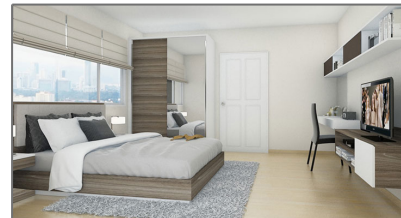

คอนโด For Sale

0 Sqft - เมืองนนทบุรี- นนทบุรี 11000

Property Description

ขาย คอนโด สุภาลัย ซิตี้ รีสอร์ท ชั้น23 ขนาด 33ตรม.
วิวแม่น้ำเจ้าพระยา วิวรถไฟฟ้า วิวทิศใต้ ห้องเปล่า
สามารถตกแต่งเองตามใจชอบได้เลย