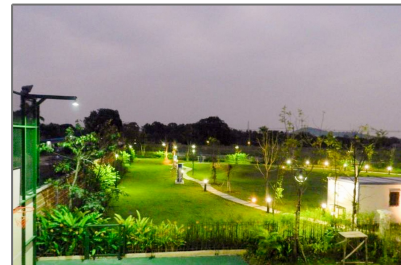

หมู่บ้านจัดสรร For Rent

180 m² - ศรีราชา- ชลบุรี

Property Description

บ้านเดี่ยว ให้เช่า สุขุมวิท ปาร์ค วิลล์ คุณภาพระดับสูง ตั้งอยู่ใจกลางศรีราชาขับรถเพียง 10-15 นาทีจากสถานที่ที่โด่งดังในย่าน เช่น เจ-พาร์ค โรบินสันศรีราชา โฮมโปรศรีราชา สามารถเดินทางไปยังทางมอเตอร์เวย์ไปยังแหลมฉบังและพัทยาได้โดยตรง