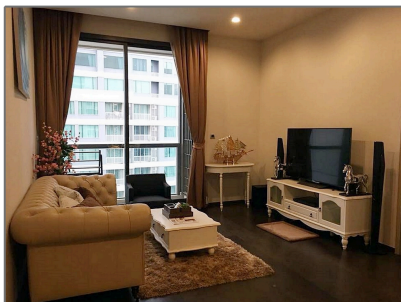

คอนโด ให้เช่า The XXXIX by Sansiri

55 m² - วัฒนา, กรุงเทพฯ 10110

Property Description

ให้เช่า คอนโด The XXXIX by Sansiri ตั้งอยู่ใน
ซอยสุขุมวิท 39 ถนนสุขุมวิท เพียง 250 เมตร ถึง BTS
พร้อมพงษ์, ขนาดพื้นที่ 55 ตารางเมตร 1 ห้องนอน 1
ห้องน้ำ ชั้น29 ชั้นนี้มีเพียง 4 ยูนิต วิวสวย

เฟอร์นิเจอร์: โซฟา พร้อม โต๊ะกลาง, ตู้วางโทรทัศน์,
เคาน์เตอร์ครัว, อ่างอาบน้ำ, เตียงนอน 6ฟุตพร้อมที่นอน,
ตู้เสื้อผ้า

สิ่งอำนวยความสะดวก: ทีวี โซนี่ 46 นิ้ว และ 25 นิ้ว,
ตู้เย็น, เตายาไมโครเวฟ, เครื่องทำน้ำร้อน, เครื่องชงกาแฟ,
หม้อหุงข้าว, เครื่องซักผ้าฝาหน้า มีระบบซักและอบในตัว,
ไดร์เป่าผม, เครื่องชงกาแฟ, เครื่องปรับอากาศ,
ระบบล็อกดิจิทัล